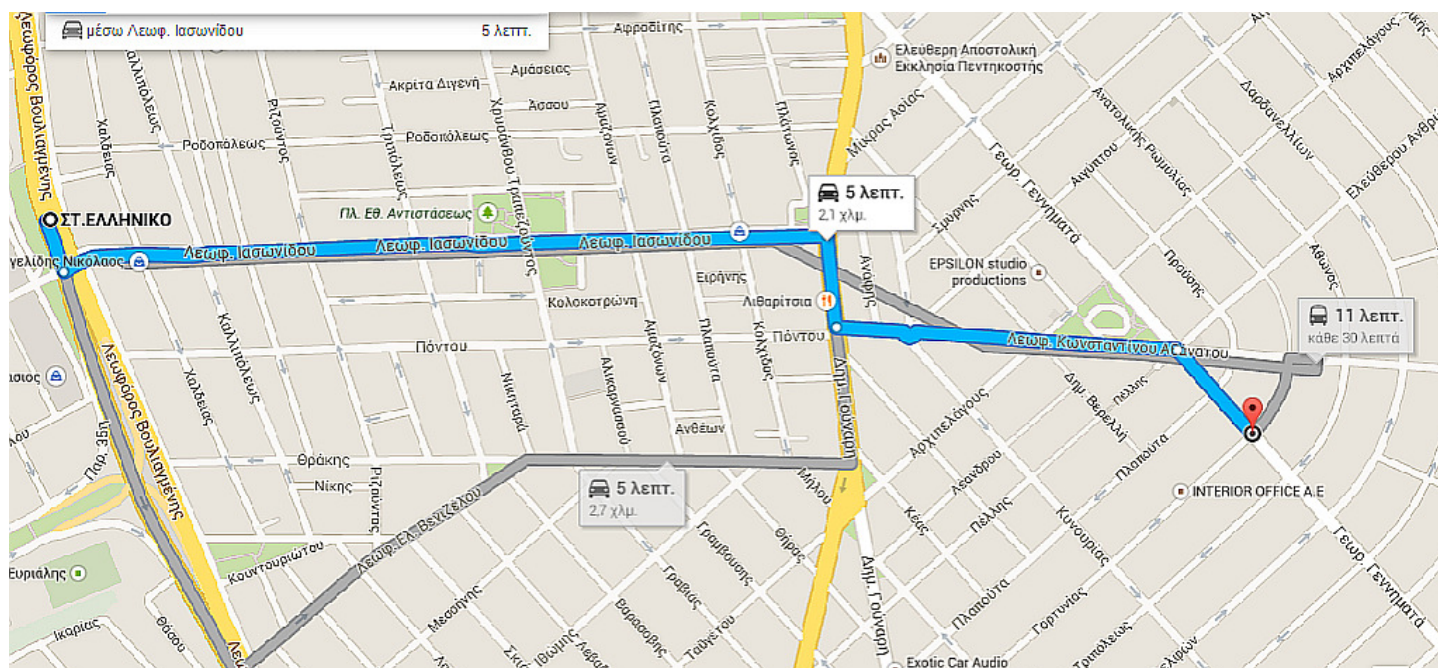

Δημοτικό Κινηματοθέατρο Γλυφάδας «Μελίνα Μερκούρη»

(Ανατολικής Ρωμυλίας 127, Γλυφάδα)

Οδηγίες κατεύθυνσης από τον σταθμό μετρό «Ελληνικό»

Με το αυτοκίνητο:

Κατευθυνθείτε νότια στην Λεωφόρο Βουλιαγμένης προς Λεωφ. Ιασωνίδου (80 μ)

Πάρτε την 1η στροφή αριστερά σε Λεωφ. Ιασωνίδου (1,1 χμ.)

Στροφή δεξιά στη Δημ. Γούναρη (140 μ.)

Πάρτε την 1η στροφή αριστερά σε Λεωφ. Κωνσταντίνου Αθάναιου

Περάστε από 1 κυκλική διασταύρωση (500 μ.)

Στροφή δεξιά στη Γεωρ. Γεννηματά

Με τη συγκοινωνία:

Από τον Σταθμό Μετρό «Ελληνικό», επιβιβάζεστε στο λεωφορείο 124 και αποβιβάζεστε στη στάση Αθωνός.

Πληροφορίες:

Κέντρο Διαπολιτισμικής Αγωγής, Πανεπιστημιούπολη Ζωγράφου, Φιλοσοφική Σχολή – Τμήμα ΦΠΨ, 5ος Όροφος – Κυψέλη 505-506