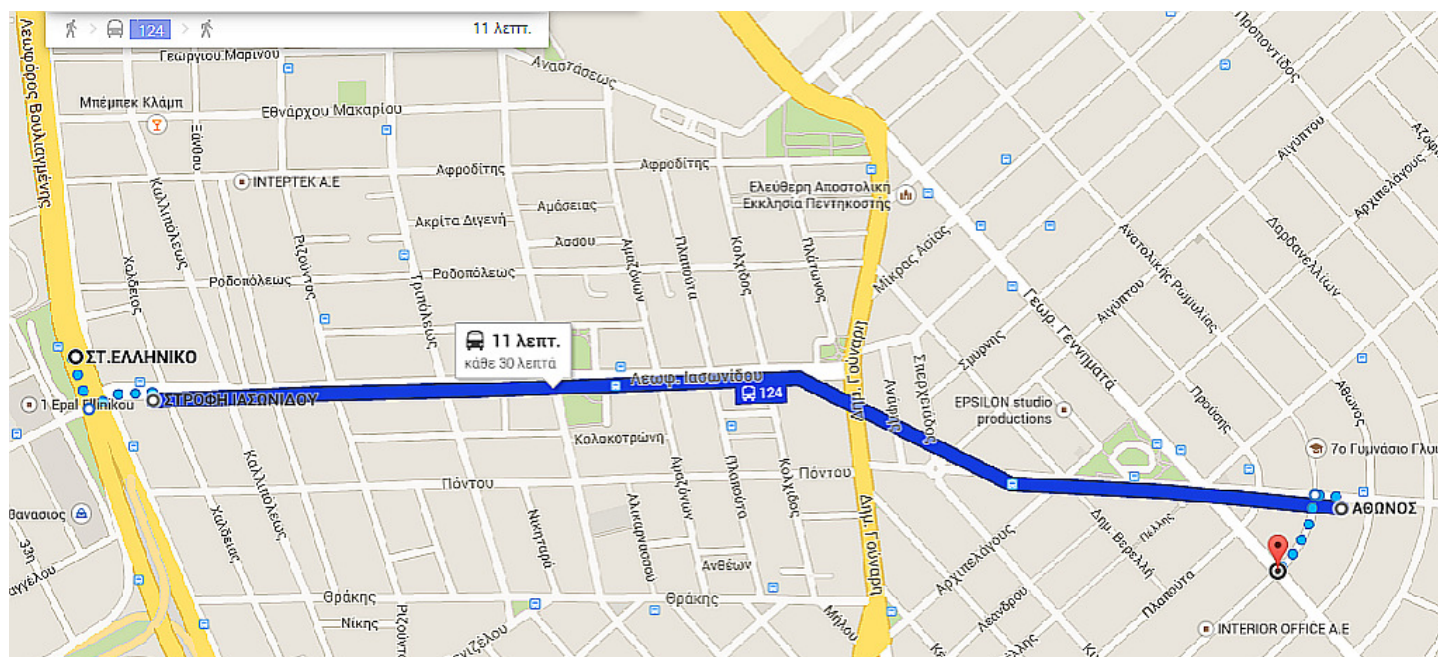

Δημοτικό Κινηματοθέατρο Γλυφάδας «Μελίνα Μερκούρη»

(Ανατολικής Ρωμυλίας 127, Γλυφάδα)

Οδηγίες κατεύθυνσης από τον σταθμό μετρό «Ελληνικό»

Με το αυτοκίνητο:

Κατευθυνθείτε νότια στην Λεωφόρο Βουλιαγμένης προς Λεωφ. Ιασωνίδου (80 μ)

Πάρτε την 1η στροφή αριστερά σε Λεωφ. Ιασωνίδου (1,1 χμ.)

Στροφή δεξιά στη Δημ. Γούναρη (140 μ.)

Πάρτε την 1η στροφή αριστερά σε Λεωφ. Κωνσταντίνου Αθάναιου

Περάστε από 1 κυκλική διασταύρωση (500 μ.)

Στροφή δεξιά στη Γεωρ. Γεννηματά

Με τη συγκοινωνία:

Από τον Σταθμό Μετρό «Ελληνικό», επιβιβάζεστε στο λεωφορείο 124 και αποβιβάζεστε στη στάση Αθωνός.

Πληροφορίες:

Κέντρο Διαπολιτισμικής Αγωγής, Πανεπιστημιούπολη Ζωγράφου, Φιλοσοφική Σχολή – Τμήμα ΦΠΨ, 5ος Όροφος – Κυψέλη 505-506